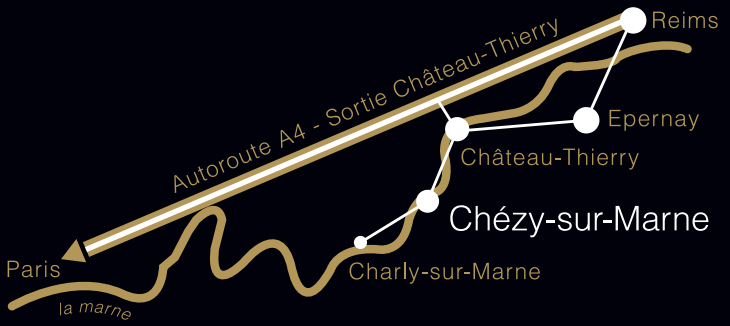

La Bulle de Porcelaine
16 - 17 Place du Lieutenant Lehoucq
02570 CHÉZY-SUR-MARNE - FRANCE
E-mail : moutardier.philippe@neuf.fr
Tél. : +33 (0)3 23 82 15 97
Port. : +33 (0)6 84 76 58 31

Rejoignez-nous et suivez-nous sur www.champagne-philippe-moutardier.com

CHAMPAGNE
Philippe MOUTARDIER

PORTES OUVERTES
3 & 4 JUIN 2017

CHÉZY-SUR-MARNE

EXCEPTIONNEL

Cette année, le Champagne Philippe Moutardier s'associe à la Fanfare de Chézy-sur-Marne à l'occasion de leurs 140 ans !

Création Studio Timothée - 06 26 39 84 27